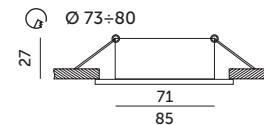

PIERŚCIEŃ OZDOBNY DO OPRAW / DECORATIVE RING FOR FITTINGS

OH29

CHROM / CHROME

- pierścień ozdobny do opraw – ruchomy,
- materiał: aluminium szczotkowane,
- nie zawiera źródła światła,
- nie zawiera oprawki ceramicznej.

- decorative ring for fittings – movable,
- material: brushed aluminium,
- light source excluded,
- holder excluded.

MODEL	INDEKS	KOLOR	WAGA NETTO [kg]	PAKOWANIE [szt.]	KOD EAN
MODEL	INDEX	COLOR	NET WEIGHT [kg]	PACKING [pcs.]	BARCODE
OH29	KPOH29CH	CHROM CHROME	0,06	100	5900605093597