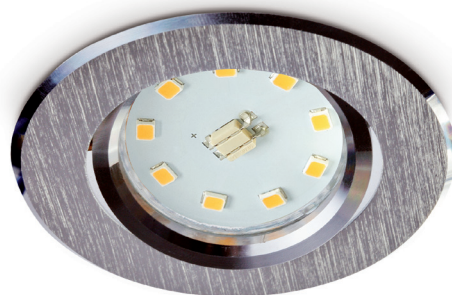

PIERŚCIEŃ OZDOBNY DO OPRAW / DECORATIVE RING FOR FITTINGS

OH29

CHROM / CHROME

- pierścień ozdobny do opraw – ruchomy,
- materiał: aluminium szczotkowane,
- nie zawiera źródła światła,
- nie zawiera oprawki ceramicznej.

- decorative ring for fittings – movable,
- material: brushed aluminium,
- light source excluded,
- holder excluded.

MODEL	INDEKS	KOLOR	WAGA NETTO [kg]	PAKOWANIE [szt.]	KOD EAN
MODEL	INDEX	COLOR	NET WEIGHT [kg]	PACKING [pcs.]	BARCODE
OH29	KPOH29CH	CHROM CHROME	0,06	100	5900605093597