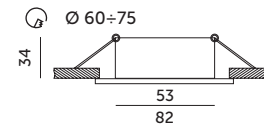

PIERŚCIEŃ OZDOBNY DO OPRAW / DECORATIVE RING FOR FITTINGS

OH14

MATOWY CHROM / MATT CHROME

- pierścień ozdobny do opraw – nieruchomy,
- wykonany z wytłaczanej blachy stalowej,
- nie zawiera źródła światła,
- nie zawiera oprawki ceramicznej.

- decorative ring for fittings – fixed,
- made of embossed steel plate,
- light source excluded,
- holder excluded.

MODEL	INDEKS	KOLOR	WAGA NETTO [kg]	PAKOWANIE [szt.]	KOD EAN
MODEL	INDEX	COLOR	NET WEIGHT [kg]	PACKING [pcs.]	BARCODE
OH14	KPOH14MCH	MAT CHROM MATT CHROME	0,04	50	5906340210862