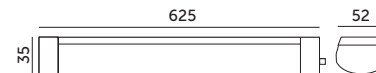

LED CORTEZ 18W

- hermetyczna oprawa ledowa,
- obudowa i klosz mleczny wykonane z poliwęglanu,
- nie można łączyć opraw,
- kąt rozsyłu światła: 120 stopni,
- oprawa zawiera źródła światła w klasie energetycznej E,
- możliwość wymiany źródła światła LED jedynie przez wykwalifikowany personel.

- hermetic LED fixture,
- housing and milky cover made of PC,
- fixtures cannot be connected together,
- beam angle: 120 degrees,
- fixture includes light sources of energy class E,
- light sources can be replaced only by qualified personnel.

MODEL	INDEX	POBÓR MOCY [W]	BARWA ŚWIATŁA	STRUMIEŃ ŚWIETLNY [lm]	WAGA NETTO [kg]	PAKOWANIE [szt.]	KOD EAN
MODEL	INDEX	POWER [W]	LIGHT COLOR	LUMINOUS FLUX [lm]	NET WEIGHT [kg]	PACKING [pcs]	BARCODE
LED CORTEZ 18W NB	KFLCZ18WNB	18	NEUTRALNA BIAŁA NEUTRAL WHITE	2160	0,17	20	5902201387131