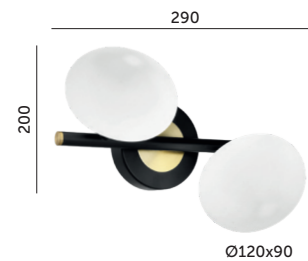

# ELIPSE ELEGANCE K

- kinkiet ścienny na 2 żarówki o trzonku G9,  
- wykonana z metalu,  
- klosz szklany mleczny,  
- nie zawiera źródła światła.

- wall lamp - 2xG9,  
- made of metal,  
- milky glass lampshade,  
- light source not included.

MODEL	INDEKS	KOLOR	WAGA NETTO [kg]	PAKOWANIE [szt.]	KOD EAN
MODEL	INDEX	COLOR	NET WEIGHT [kg]	PACKING [pcs]	BARCODE
ELIPSE ELEGANCE K	KDSN00000110	CZARNO-ZŁOTY BLACK-GOLD	1,00	1	5902201386530