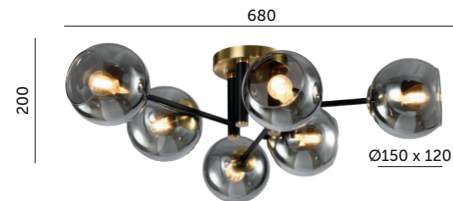

GLOBE ELEGANCE SMOKE S6

- lampa przysufitowa na 6 żarówki o gwincie E14,
- wykonana z metalu,
- klosz szklany przydymiony,
- nie zawiera źródła światła.

- ceiling lamp - 6x E14,
- made of metal,
- smoked glass lampshade,
- light source not included.

| MODEL | INDEKS | KOLOR | WAGA NETTO [kg] | PAKOWANIE [szt.] | KOD EAN |
|-------------------------|--------------|----------------------------|-----------------|------------------|---------------|
| MODEL | INDEX | COLOR | NET WEIGHT [kg] | PACKING [pcs] | BARCODE |
| GLOBE ELEGANCE SMOKE S6 | KDSN00000096 | ZŁOTO-CZARNY GOLD-BLACK | 2,50 | 1 | 5902201386370 |