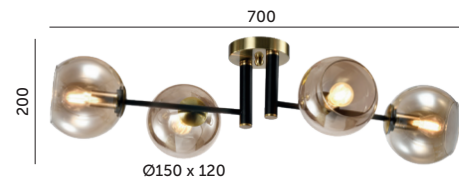

GLOBE ELEGANCE AMBER S4

- lampa przysufitowa na 4 żarówki o gwincie E14,
- wykonana z metalu,
- klosz szklany bursztynowy,
- nie zawiera źródła światła.

- ceiling lamp - 4xE14,
- made of metal,
- amber glass lampshade,
- light source not included.

MODEL	INDEKS	KOLOR	WAGA NETTO [kg]	PAKOWANIE [szt.]	KOD EAN
MODEL	INDEX	COLOR	NET WEIGHT [kg]	PACKING [pcs]	BARCODE
GLOBE ELEGANCE AMBER S4	KDSN00000094	ZŁOTO-CZARNY GOLD-BLACK	2,00	1	5902201386356

230V~