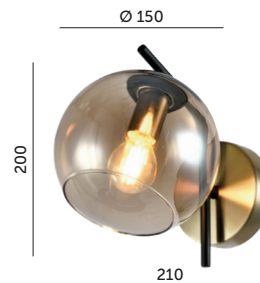

KOBİ DESIGN

KINKIETY ŚCIENNE / WALL LAMPS

GLOBE ELEGANCE AMBER K

- kinkiet ścienny na 1 żarówkę o gwincie E14,
- wykonany z metalu,
- klosz szklany bursztynowy,
- nie zawiera źródła światła.

- wall lamp - 1xE14,
- made of metal,
- amber glass lampshade,
- light source not included.

MODEL	INDEKS	KOLOR	WAGA NETTO [kg]	PAKOWANIE [szt.]	KOD EAN
MODEL	INDEX	COLOR	NET WEIGHT [kg]	PACKING [pcs]	BARCODE
GLOBE ELEGANCE AMBER K	KDSN00000092	ZŁOTO-CZARNY GOLD-BLACK	0,50	1	5902201386332