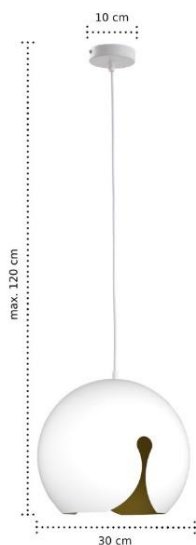

LAMPY WISZĄCE / HANGING LAMPS

MALAGA

BIAŁY / WHITE

MODEL: **MALAGA**

INDEKS / INDEX: **IMALAGA301**

WAGA NETTO / NET WEIGHT: **1,5 kg**

PAKOWANIE [szt.] / PACKING [pcs.]: **1**

KOD EAN / BARCODE: **5901087103019**

PL

- materiał: metal
- kolor: biały
- wymiary:
wysokość: max. 1,2m (regulowana)
średnica: 30cm
- ilość, rodzaj i moc żarówek: 1xE27
max. 60W (nie dołączona)

EN

- made of metal
- color: white
- size:
height: max. 1,2m (adjustable)
diameter: 30cm
- quantity, type and power of bulbs: 1xE27
max. 60W (not included)