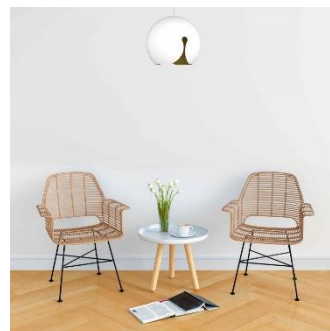

LAMPY WISZĄCE / HANGING LAMPS

MALAGA

BIAŁY / WHITE

MODEL: **MALAGA**

INDEKS / INDEX: **IMALAGA301**

WAGA NETTO / NET WEIGHT: **1,5 kg**

PAKOWANIE [szt.] / PACKING [pcs.]: **1**

KOD EAN / BARCODE: **5901087103019**

PL

- materiał: metal
- kolor: biały
- wymiary:
wysokość: max. 1,2m (regulowana)
średnica: 30cm
- ilość, rodzaj i moc żarówek: 1xE27
max. 60W (nie dołączona)

EN

- made of metal
- color: white
- size:
height: max. 1,2m (adjustable)
diameter: 30cm
- quantity, type and power of bulbs: 1xE27
max. 60W (not included)