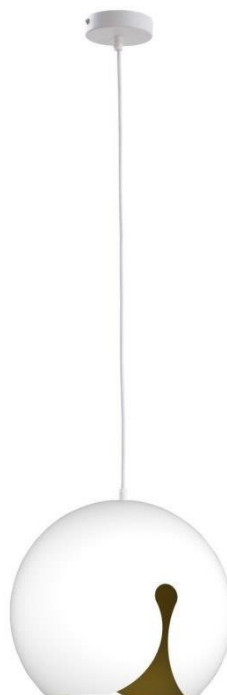

LAMPY WISZĄCE / HANGING LAMPS

MALAGA

BIAŁY / WHITE

MODEL: **MALAGA**

INDEKS / INDEX: **IMALAGA301**

WAGA NETTO / NET WEIGHT: **1,5 kg**

PAKOWANIE [szt.] / PACKING [pcs.]: **1**

KOD EAN / BARCODE: **5901087103019**

PL

- materiał: metal
- kolor: biały
- wymiary:
wysokość: max. 1,2m (regulowana)
średnica: 30cm
- ilość, rodzaj i moc żarówek: 1xE27
max. 60W (nie dołączona)

EN

- made of metal
- color: white
- size:
height: max. 1,2m (adjustable)
diameter: 30cm
- quantity, type and power of bulbs: 1xE27
max. 60W (not included)