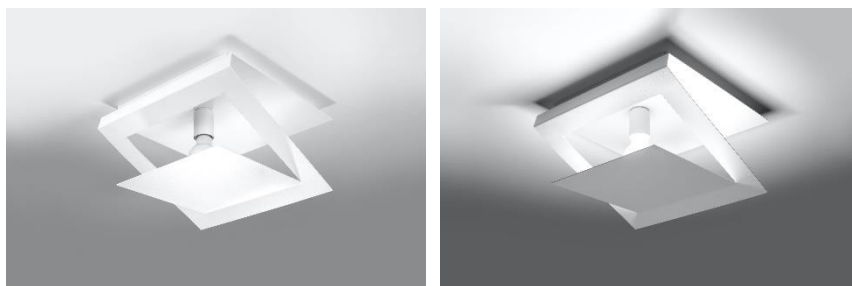

PLAFONY / CEILING LAMPS

# NAZARIA KWADRAT BIAŁA

BIAŁY / WHITE

MODEL: **NAZARIA KWADRAT BIAŁA**

INDEKS / INDEX: **ISL0434**

WAGA NETTO / NET WEIGHT: **2,45 kg**

PAKOWANIE [szt.] / PACKING [pcs.]: **1**

KOD EAN / BARCODE: **5902622429335**

## PL

- materiał: stal
- kolor: biały
- ilość, rodzaj i moc żarówek: 1xE27  
max. 60W (nie dołączona)

## EN

- made of steel
- color: white
- quantity, type and power of bulbs: 1xE27  
max. 60W (not included)