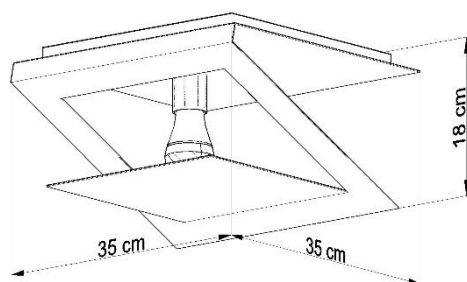

# NAZARIA KWADRAT BIAŁA

BIAŁY / WHITE

MODEL: **NAZARIA KWADRAT BIAŁA**

INDEKS / INDEX: **ISL0434**

WAGA NETTO / NET WEIGHT: **2,45 kg**

PAKOWANIE [szt.] / PACKING [pcs.]: **1**

KOD EAN / BARCODE: **5902622429335**

## PL

- materiał: stal
- kolor: biały
- ilość, rodzaj i moc żarówek: 1xE27  
max. 60W (nie dołączona)