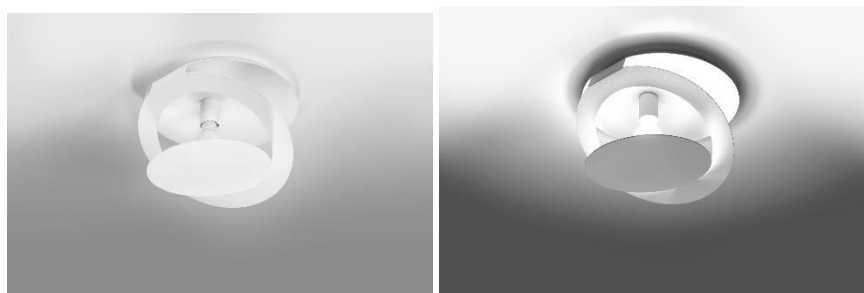

PLAFONY / CEILING LAMPS

NAZARIA KOŁO BIAŁA

BIAŁY / WHITE

MODEL: NAZARIA KOŁO BIAŁA

INDEKS / INDEX: ISL0433

WAGA NETTO / NET WEIGHT: 2,4 kg

PAKOWANIE [szt.] / PACKING [pcs.]: 1

KOD EAN / BARCODE: 5902622429328

PL

- materiał: stal
- kolor: biały
- ilość, rodzaj i moc żarówek: 1xE27
max. 60W (nie dołączona)

EN

- made of steel
- color: white
- quantity, type and power of bulbs: 1xE27
max. 60W (not included)