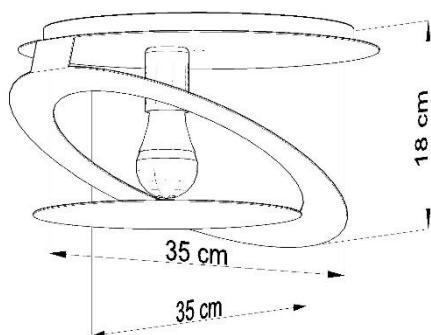

PLAFONY / CEILING LAMPS

NAZARIA KOŁO BIAŁA

BIAŁY / WHITE

MODEL: NAZARIA KOŁO BIAŁA

INDEKS / INDEX: ISL0433

WAGA NETTO / NET WEIGHT: 2,4 kg

PAKOWANIE [szt.] / PACKING [pcs.]: 1

KOD EAN / BARCODE: 5902622429328

PL

- materiał: stal
- kolor: biały
- ilość, rodzaj i moc żarówek: 1xE27
max. 60W (nie dołączona)

EN

- made of steel
- color: white
- quantity, type and power of bulbs: 1xE27
max. 60W (not included)