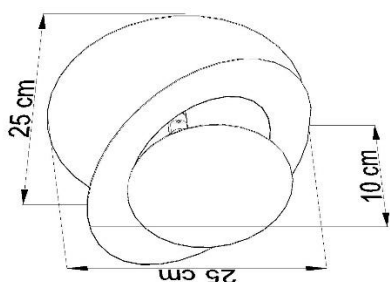

KINKIETY / WALL LAMPS

NAZARIA KOŁO BIAŁY

BIAŁY / WHITE

MODEL: **NAZARIA KOŁO BIAŁY**

INDEKS / INDEX: **ISL0430**

WAGA NETTO / NET WEIGHT: **1,8 kg**

PAKOWANIE [szt.] / PACKING [pcs.]: **1**

KOD EAN / BARCODE: **5902622429298**

PL

- materiał: stal
- kolor: biały
- ilość, rodzaj i moc żarówek: 1xG9 max. 40W (nie dołączona)

EN

- made of steel
- color: white
- quantity, type and power of bulbs: 1xG9 max. 40W (not included)