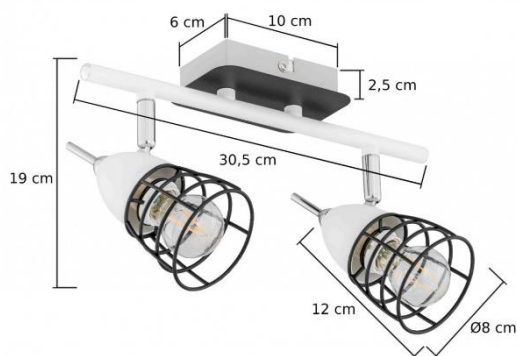

SPOTY / SPOTS

SKY 1522

CZARNO-BIAŁY-CHROM / BLACK-WHITE-CHROME

MODEL: **SKY 1522**

INDEKS / INDEX: **ISKY1522**

WAGA NETTO / NET WEIGHT: **0,95 kg**

PAKOWANIE [szt.] / PACKING [pcs.]: **1**

KOD EAN / BARCODE: **5901087115227**

PL

- materiał: metal
- kolor: czarno-biały-chrom
- ilość, rodzaj i moc żarówek: 2xE14 max. 40W (nie dołączone)

EN

- made of metal
- color: black-white-chrome
- quantity, type and power of bulbs: 2xE14 max. 40W (not included)