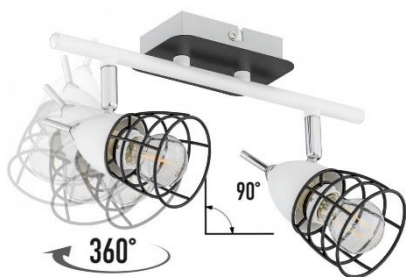

SPOTY / SPOTS

SKY 1522

CZARNO-BIAŁY-CHROM / BLACK-WHITE-CHROME

MODEL: **SKY 1522**

INDEKS / INDEX: **ISKY1522**

WAGA NETTO / NET WEIGHT: **0,95 kg**

PAKOWANIE [szt.] / PACKING [pcs.]: **1**

KOD EAN / BARCODE: **5901087115227**

PL

- materiał: metal
- kolor: czarno-biały-chrom
- ilość, rodzaj i moc żarówek: 2xE14 max. 40W (nie dołączone)

EN

- made of metal
- color: black-white-chrome
- quantity, type and power of bulbs: 2xE14 max. 40W (not included)