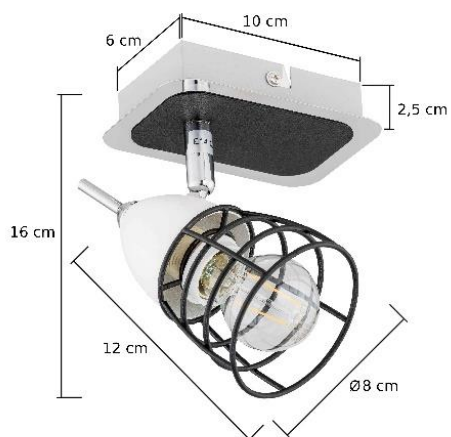

SPOTY / SPOTS

SKY 1500

CZARNO-BIAŁY-CHROM / BLACK-WHITE-CHROME

MODEL: **SKY 1500**

INDEKS / INDEX: **ISKY1500**

WAGA NETTO / NET WEIGHT: **0,6 kg**

PAKOWANIE [szt.] / PACKING [pcs.]: **1**

KOD EAN / BARCODE: **5901087115005**

PL

- materiał: metal
- kolor: czarno-biały-chrom
- ilość, rodzaj i moc żarówek: 1xE14 max. 40W (nie dołączona)

EN

- made of metal
- color: black-white-chrome
- quantity, type and power of bulbs: 1xE14 max. 40W (not included)