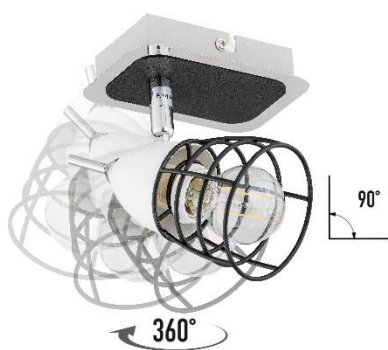

SPOTY / SPOTS

SKY 1500

CZARNO-BIAŁY-CHROM / BLACK-WHITE-CHROME

MODEL: **SKY 1500**

INDEKS / INDEX: **ISKY1500**

WAGA NETTO / NET WEIGHT: **0,6 kg**

PAKOWANIE [szt.] / PACKING [pcs.]: **1**

KOD EAN / BARCODE: **5901087115005**

PL

- materiał: metal
- kolor: czarno-biały-chrom
- ilość, rodzaj i moc żarówek: 1xE14 max. 40W (nie dołączona)

EN

- made of metal
- color: black-white-chrome
- quantity, type and power of bulbs: 1xE14 max. 40W (not included)