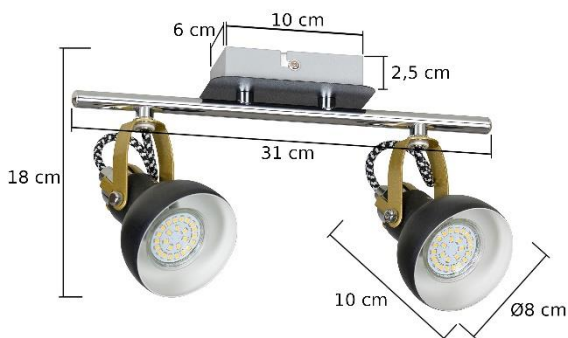

# PIXI 1422

CZARNY-CHROM / BLACK-CHROME

MODEL: **PIXI 1422**

INDEKS / INDEX: **IPIXI1422**

WAGA NETTO / NET WEIGHT: **0,95 kg**

PAKOWANIE [szt.] / PACKING [pcs.]: **1**

KOD EAN / BARCODE: **5901087114220**

## PL

- materiał: metal
- kolor: czarny-chrom
- ilość, rodzaj i moc żarówek: 2xGU10 max. 50W (nie dołączone)

## EN

- made of metal
- color: black-chrome
- quantity, type and power of bulbs: 2xGU10 max. 50W (not included)