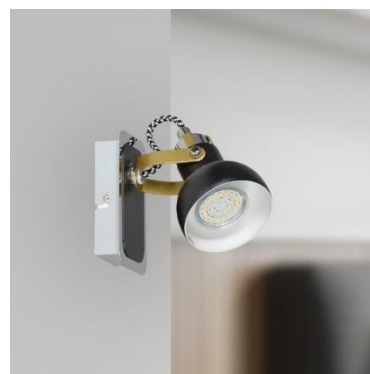

SPOTY / SPOTS

PIXI 1400

CZARNY / BLACK

MODEL: **PIXI 1400**

INDEKS / INDEX: **IPIXI1400**

WAGA NETTO / NET WEIGHT: **0,6 kg**

PAKOWANIE [szt.] / PACKING [pcs.]: **1**

KOD EAN / BARCODE: **5901087114008**

PL

- materiał: metal
- kolor: czarny
- ilość, rodzaj i moc żarówek: 1xGU10 max. 50W (nie dołączona)

EN

- made of metal
- color: black
- quantity, type and power of bulbs: 1xGU10 max. 50W (not included)