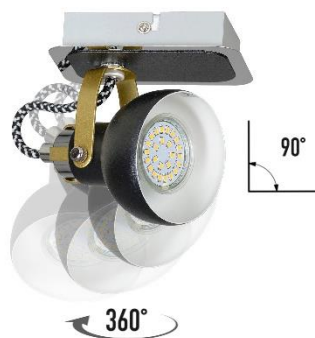

SPOTY / SPOTS

PIXI 1400

CZARNY / BLACK

MODEL: **PIXI 1400**

INDEKS / INDEX: **IPIXI1400**

WAGA NETTO / NET WEIGHT: **0,6 kg**

PAKOWANIE [szt.] / PACKING [pcs.]: **1**

KOD EAN / BARCODE: **5901087114008**

PL

- materiał: metal
- kolor: czarny
- ilość, rodzaj i moc żarówek: 1xGU10 max. 50W (nie dołączona)

EN

- made of metal
- color: black
- quantity, type and power of bulbs: 1xGU10 max. 50W (not included)