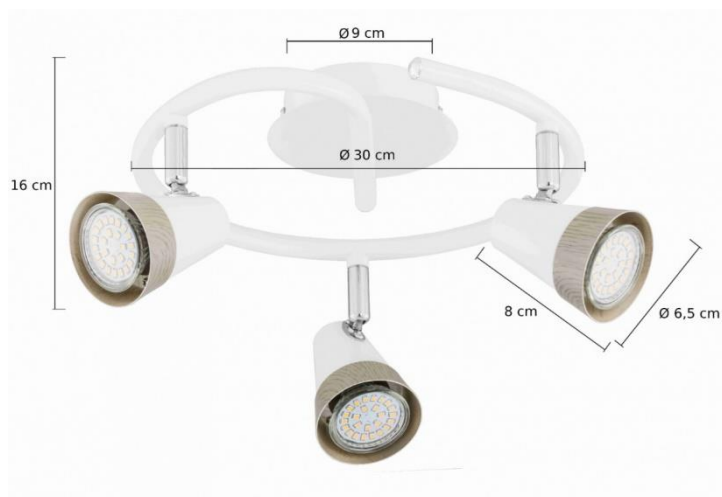

SPOTY / SPOTS

ROX 1333

BIAŁY-DREWNO / WHITE-WOOD

MODEL: ROX 1333

INDEKS / INDEX: IROX1333

WAGA NETTO / NET WEIGHT: 1,25 kg

PAKOWANIE [szt.] / PACKING [pcs.]: 1

KOD EAN / BARCODE: 5901087113339

PL

- materiał: metal
- kolor: biały-drewno
- ilość, rodzaj i moc żarówek: 3xGU10 max. 50W (nie dołączone)

EN

- made of metal
- color: white-wood
- quantity, type and power of bulbs: 3xGU10 max. 50W (not included)