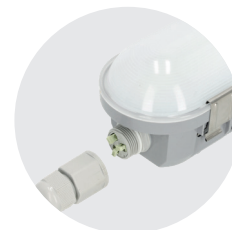

PROFESSIONAL LINE

OPRAWY LED / LED FIXTURES

LED NEXFORCE N2 52W

zewewnętrzny przyłącz
external connection

- oprawa hermetyczna z wbudowanymi diodami LED,
- obudowa i klosz mleczny wykonane z poliwęglanu,
- kąt rozsyłu światła: 120 stopni,
- można łączyć oprawy: max. 17 szt.,
- oprawa zawiera źródła światła o klasie energetycznej B,
- możliwość wymiany źródła światła LED jedynie przez wykwalifikowany personel.

- hermetic fixture with built-in LEDs,
- housing and milk-white lens made of polycarbonate,
- light distribution angle: 120 degrees,
- fixtures can be connected together: max. 17 pcs,
- fixture contains light sources with energy efficiency class B,
- LED light source can only be replaced by qualified personnel.