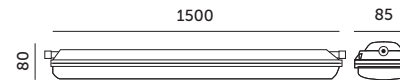

PROFESSIONAL LINE

OPRAWY LED / LED FIXTURES

LED NEXFORCE N2 52W

zewewnętrzny przyłącz
external connection

- oprawa hermetyczna z wbudowanymi diodami LED,
- obudowa i klosz mleczny wykonane z poliwęglanu,
- kąt rozsyłu światła: 120 stopni,
- można łączyć oprawy: max. 17 szt.,
- oprawa zawiera źródła światła o klasie energetycznej B,
- możliwość wymiany źródła światła LED jedynie przez wykwalifikowany personel.

- hermetic fixture with built-in LEDs,
- housing and milk-white lens made of polycarbonate,
- light distribution angle: 120 degrees,
- fixtures can be connected together: max. 17 pcs,
- fixture contains light sources with energy efficiency class B,
- LED light source can only be replaced by qualified personnel.