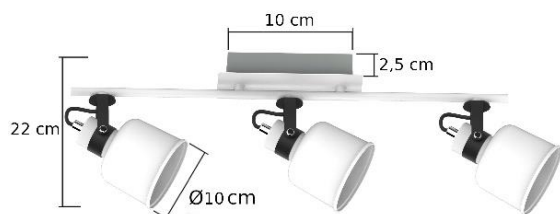

SPOTY / SPOTS

PAKO 1213

BIAŁY / WHITE

MODEL: **PAKO 1213**

INDEKS / INDEX: **IPAKO1213**

WAGA NETTO / NET WEIGHT: **1,3 kg**

PAKOWANIE [szt.] / PACKING [pcs.]: **1**

KOD EAN / BARCODE: **5901087112134**

PL

- materiał: metal
- kolor: biały
- ilość, rodzaj i moc żarówek: 3xE14
max. 40W (nie dołączone)

EN

- made of metal
- color: white
- quantity, type and power of bulbs: 3xE14
max. 40W (not included)