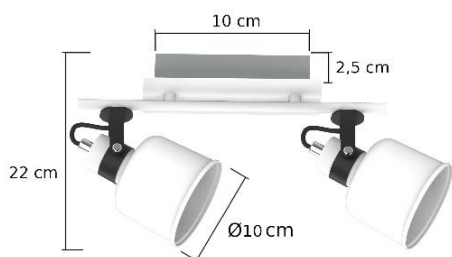

SPOTY / SPOTS

PAKO 1212

BIAŁY / WHITE

MODEL: **PAKO 1212**

INDEKS / INDEX: **IPAKO1212**

WAGA NETTO / NET WEIGHT: **0,95 kg**

PAKOWANIE [szt.] / PACKING [pcs.]: **1**

KOD EAN / BARCODE: **5901087112127**

PL

- materiał: metal
- kolor: biały
- ilość, rodzaj i moc żarówek: 2xE14 max. 40W (nie dołączone)

EN

- made of metal
- color: white
- quantity, type and power of bulbs: 2xE14 max. 40W (not included)