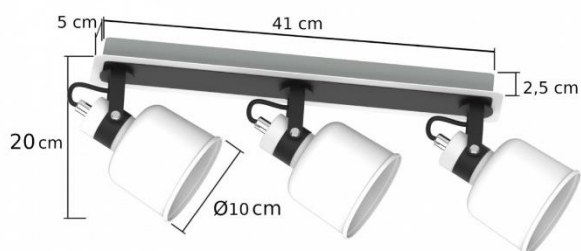

SPOTY / SPOTS

PAKO 1203

BIAŁO-CZARNY / WHITE-BLACK

MODEL: **PAKO 1203**

INDEKS / INDEX: **IPAKO1203**

WAGA NETTO / NET WEIGHT: **1,6 kg**

PAKOWANIE [szt.] / PACKING [pcs.]: **1**

KOD EAN / BARCODE: **5901087112035**

PL

- materiał: metal
- kolor: biało-czarny
- ilość, rodzaj i moc żarówek: 3xE14 max. 40W (nie dołączone)

EN

- made of metal
- color: white-black
- quantity, type and power of bulbs: 3xE14 max. 40W (not included)