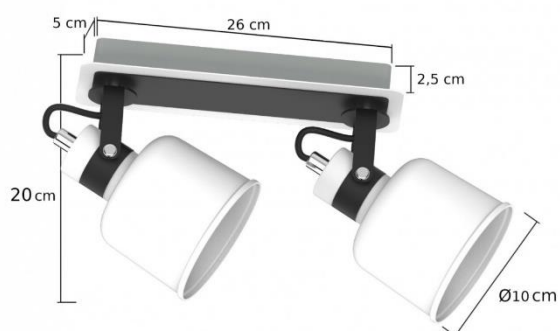

# PAKO 1202

BIAŁO-CZARNY / WHITE-BLACK

MODEL: **PAKO 1202**

INDEKS / INDEX: **IPAKO1202**

WAGA NETTO / NET WEIGHT: **1,1 kg**

PAKOWANIE [szt.] / PACKING [pcs.]: **1**

KOD EAN / BARCODE: **5901087112028**

## PL

- materiał: metal
- kolor: biało-czarny
- ilość, rodzaj i moc żarówek: 2xE14 max. 40W (nie dołączone)

## EN

- made of metal
- color: white-black
- quantity, type and power of bulbs: 2xE14 max. 40W (not included)