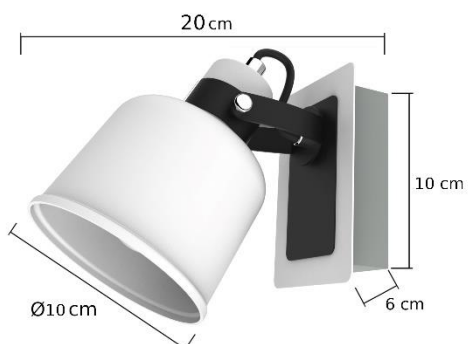

SPOTY / SPOTS

PAKO 1200

BIAŁO-CZARNY / WHITE-BLACK

MODEL: **PAKO 1200**

INDEKS / INDEX: **IPAKO1200**

WAGA NETTO / NET WEIGHT: **0,6 kg**

PAKOWANIE [szt.] / PACKING [pcs.]: **1**

KOD EAN / BARCODE: **5901087112004**

PL

- materiał: metal
- kolor: biało-czarny
- ilość, rodzaj i moc żarówek: 1xE14 max. 40W (nie dołączona)

EN

- made of metal
- color: white-black
- quantity, type and power of bulbs: 1xE14 max. 40W (not included)