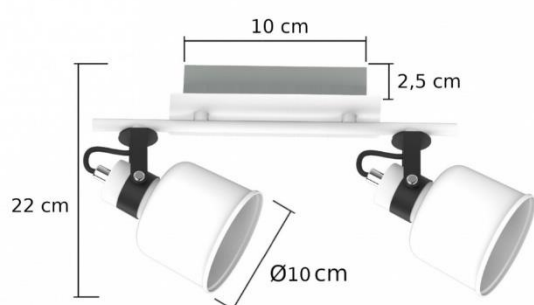

# PAKOS 1112

BIAŁO-CZERWONY / WHITE-RED

MODEL: **PAKOS 1112**

INDEKS / INDEX: **IPAKOS1112**

WAGA NETTO / NET WEIGHT: **1,1 kg**

PAKOWANIE [szt.] / PACKING [pcs.]: **1**

KOD EAN / BARCODE: **5901087111120**

## PL

- materiał: metal
- kolor: biało-czerwony
- ilość, rodzaj i moc żarówek: 2xE14 max. 40W (nie dołączone)

## EN

- made of metal
- color: white-red
- quantity, type and power of bulbs: 2xE14 max. 40W (not included)