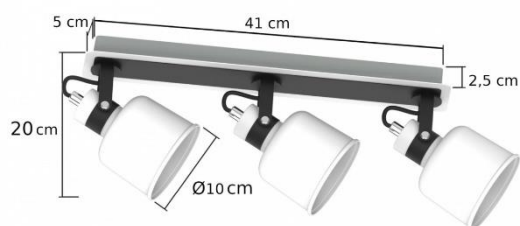

SPOTY / SPOTS

PAKOS 1103

BIAŁO-CZARNO-CZERWONY / WHITE-BLACK-RED

MODEL: **PAKOS 1103**

INDEKS / INDEX: **IPAKOS1103**

WAGA NETTO / NET WEIGHT: **1,6 kg**

PAKOWANIE [szt.] / PACKING [pcs.]: **1**

KOD EAN / BARCODE: **5901087111038**

PL

- materiał: metal
- kolor: biało-czarno-czerwony
- ilość, rodzaj i moc żarówek: 3xE14 max. 40W (nie dołączone)

EN

- made of metal
- color: white-black-red
- quantity, type and power of bulbs: 3xE14 max. 40W (not included)