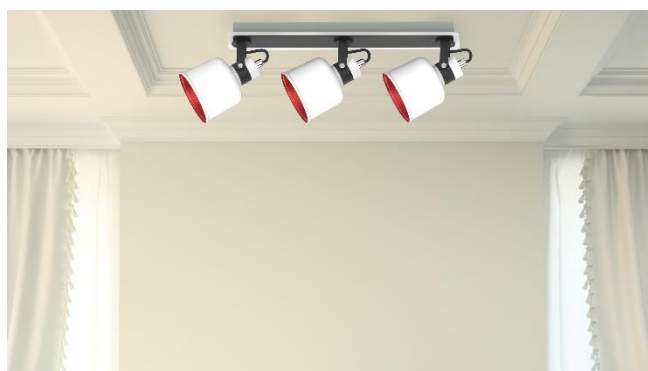

SPOTY / SPOTS

PAKOS 1103

BIAŁO-CZARNO-CZERWONY / WHITE-BLACK-RED

MODEL: **PAKOS 1103**

INDEKS / INDEX: **IPAKOS1103**

WAGA NETTO / NET WEIGHT: **1,6 kg**

PAKOWANIE [szt.] / PACKING [pcs.]: **1**

KOD EAN / BARCODE: **5901087111038**

PL

- materiał: metal
- kolor: biało-czarno-czerwony
- ilość, rodzaj i moc żarówek: 3xE14 max. 40W (nie dołączone)

EN

- made of metal
- color: white-black-red
- quantity, type and power of bulbs: 3xE14 max. 40W (not included)