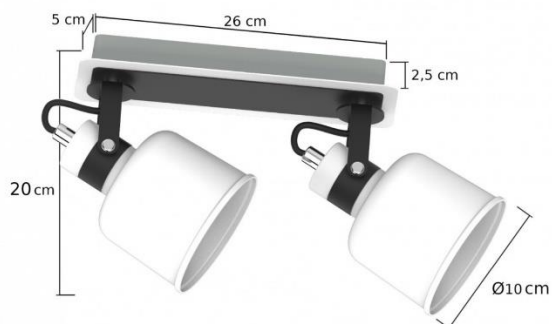

# PAKOS 1102

BIAŁO-CZARNO-CZERWONY / WHITE-BLACK-RED

MODEL: **PAKOS 1102**

INDEKS / INDEX: **IPAKOS1102**

WAGA NETTO / NET WEIGHT: **1,1 kg**

PAKOWANIE [szt.] / PACKING [pcs.]: **1**

KOD EAN / BARCODE: **5901087111021**

## PL

- materiał: metal
- kolor: biało-czarno-czerwony
- ilość, rodzaj i moc żarówek: 2xE14 max. 40W (nie dołączone)

## EN

- made of metal
- color: white-black-red
- quantity, type and power of bulbs: 2xE14 max. 40W (not included)