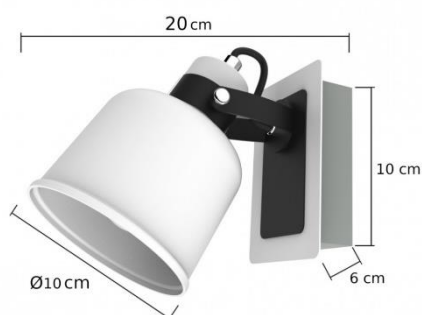

# PAKOS 1100

BIAŁO-CZARNO-CZERWONY / WHITE-BLACK-RED

MODEL: **PAKOS 1100**

INDEKS / INDEX: **IPAKOS1100**

WAGA NETTO / NET WEIGHT: **0,6 kg**

PAKOWANIE [szt.] / PACKING [pcs.]: **1**

KOD EAN / BARCODE: **5901087111007**

## PL

- materiał: metal
- kolor: biało-czarno-czerwony
- ilość, rodzaj i moc żarówek: 1xE14 max. 40W (nie dołączona)

## EN

- made of metal
- color: white-black-red
- quantity, type and power of bulbs: 1xE14 max. 40W (not included)