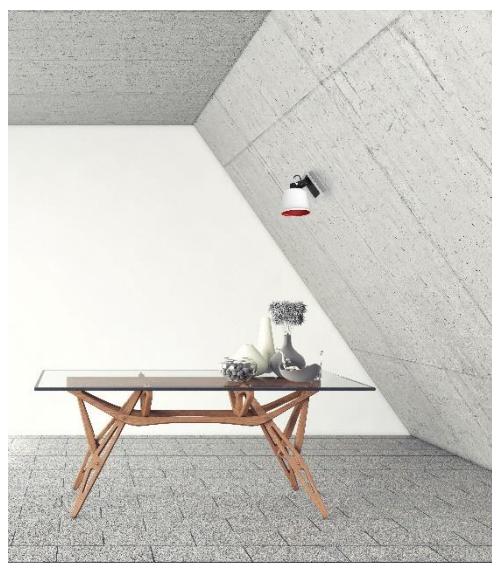

# PAKOS 1100

BIAŁO-CZARNO-CZERWONY / WHITE-BLACK-RED

MODEL: **PAKOS 1100**

INDEKS / INDEX: **IPAKOS1100**

WAGA NETTO / NET WEIGHT: **0,6 kg**

PAKOWANIE [szt.] / PACKING [pcs.]: **1**

KOD EAN / BARCODE: **5901087111007**

## PL

- materiał: metal
- kolor: biało-czarno-czerwony
- ilość, rodzaj i moc żarówek: 1xE14 max. 40W (nie dołączona)