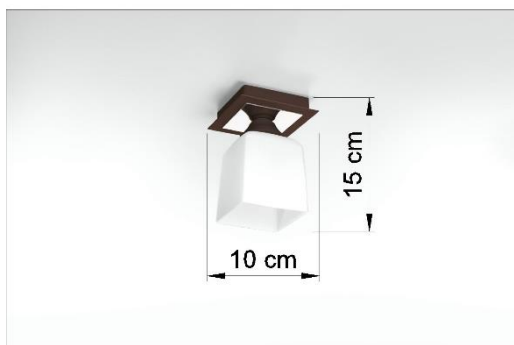

# IBIZA 1

WENGE-BIAŁY / WENGE-WHITE

MODEL: **IBIZA 1**

INDEKS / INDEX: **ISLA0056**

WAGA NETTO / NET WEIGHT: **1 kg**

PAKOWANIE [szt.] / PACKING [pcs.]: **1**

KOD EAN / BARCODE: **5903282712669**

## PL

- materiał: stal, szkło
- kolor: wenge, klosz mleczny
- ilość, rodzaj i moc żarówek: 1xE14 max. 40W (nie dołączona)