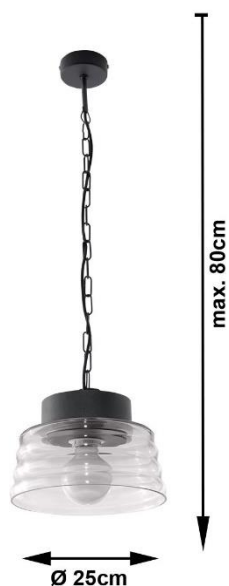

LAMPY WISZĄCE / HANGING LAMPS

MARINA GRAFIT

GRAFIT-PRZEźRO CZYSTY / GRAPHITE-TRANSPARENT

MODEL: **MARINA GRAFIT**

INDEKS / INDEX: **ISL0243**

WAGA NETTO / NET WEIGHT: **1,6 kg**

PAKOWANIE [szt.] / PACKING [pcs.]: **1**

KOD EAN / BARCODE: **5902622427423**

PL

- materiał: metal, szkło
- kolor: grafit, klosz przezroczysty grafitowy
- wymiary:
wysokość: max. 0,8m (regulowana)
średnica: 25cm
- ilość, rodzaj i moc żarówek: 1xE27,
max. 60W (nie dołączona)

EN

- made of metal and glass
- color: graphite, transparent- graphite cover
- size:
height: max. 0,8m (adjustable)
diameter: 25cm
- quantity, type and power of bulbs: 1xE27
max. 60W (not included)