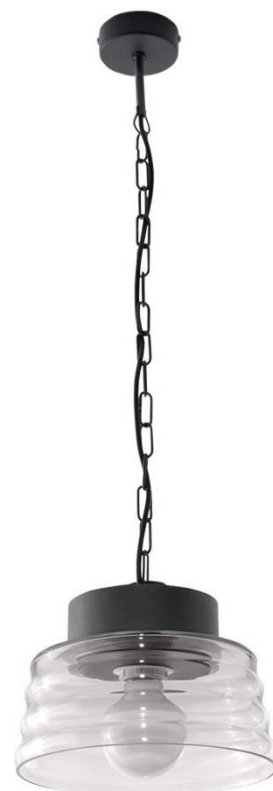

LAMPY WISZĄCE / HANGING LAMPS

MARINA GRAFIT

GRAFIT-PRZEźRO CZYSTY / GRAPHITE-TRANSPARENT

MODEL: **MARINA GRAFIT**

INDEKS / INDEX: **ISL0243**

WAGA NETTO / NET WEIGHT: **1,6 kg**

PAKOWANIE [szt.] / PACKING [pcs.]: **1**

KOD EAN / BARCODE: **5902622427423**

PL

- materiał: metal, szkło
- kolor: grafit, klosz przezroczysty grafitowy
- wymiary:
wysokość: max. 0,8m (regulowana)
średnica: 25cm
- ilość, rodzaj i moc żarówek: 1xE27,
max. 60W (nie dołączona)

EN

- made of metal and glass
- color: graphite, transparent- graphite cover
- size:
height: max. 0,8m (adjustable)
diameter: 25cm
- quantity, type and power of bulbs: 1xE27
max. 60W (not included)