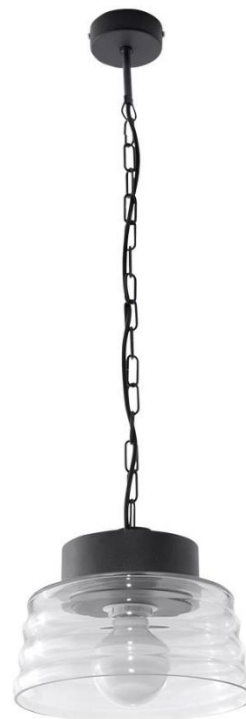

LAMPY WISZĄCE / HANGING LAMPS

MARINA TRANSPARENTNY

GRAFIT-PRZEźRO CZYSTY / GRAPHITE-TRANSPARENT

MODEL: **MARINA TRANSPARENTNY**

INDEKS / INDEX: **ISL0241**

WAGA NETTO / NET WEIGHT: **1,6 kg**

PAKOWANIE [szt.] / PACKING [pcs.]: **1**

KOD EAN / BARCODE: **5902622427409**

PL

- materiał: metal, szkło
- kolor: grafit, klosz przezroczysty
- wymiary:
wysokość: max. 0,8m (regulowana)
średnica: 25cm
- ilość, rodzaj i moc żarówek: 1xE27
max. 60W (nie dołączona)

EN

- made of metal and glass
- color: graphite, transparent cover
- size:
height: max. 0,8m (adjustable)
diameter: 25cm
- quantity, type and power of bulbs: 1xE27
max. 60W (not included)