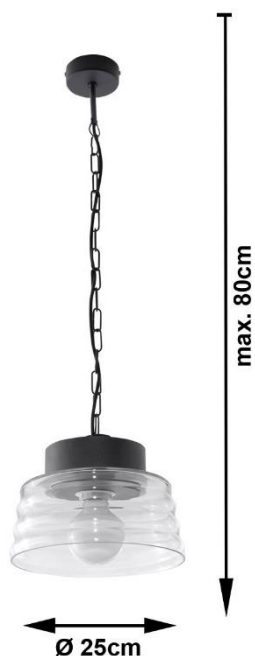

LAMPY WISZĄCE / HANGING LAMPS

MARINA TRANSPARENTNY

GRAFIT-PRZEźRO CZYSTY / GRAPHITE-TRANSPARENT

MODEL: **MARINA TRANSPARENTNY**

INDEKS / INDEX: **ISL0241**

WAGA NETTO / NET WEIGHT: **1,6 kg**

PAKOWANIE [szt.] / PACKING [pcs.]: **1**

KOD EAN / BARCODE: **5902622427409**

PL

- materiał: metal, szkło
- kolor: grafit, klosz przezroczysty
- wymiary:
wysokość: max. 0,8m (regulowana)
średnica: 25cm
- ilość, rodzaj i moc żarówek: 1xE27
max. 60W (nie dołączona)

EN

- made of metal and glass
- color: graphite, transparent cover
- size:
height: max. 0,8m (adjustable)
diameter: 25cm
- quantity, type and power of bulbs: 1xE27
max. 60W (not included)