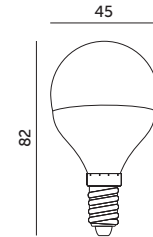

LAMPY LED / LED LAMPS

LED MB 4,5W E14

- ledowy zamiennik tradycyjnej żarówki kulistej,
- kąt rozsytu światła: 200 stopni.

- led substitute of traditional ball lamp,
- beam angle: 200 degrees.

MODEL	INDEKS	POBÓR MOCY [W]	BARWA ŚWIATŁA	STRUMIEŃ ŚWIETLNY [lm]	WAGA NETTO [kg]	PAKOWANIE [szt.]	KOD EAN
MODEL	INDEX	POWER [W]	LIGHT COLOR	LUMINOUS FLUX [lm]	NET WEIGHT [kg]	PACKING [pcs.]	BARCODE
LED MB 4,5W E14 CB	KAMBE1445WCB	4,5	CIEPŁOBIAŁA WARM WHITE	420	0,02	100	5900605091333
LED MB 4,5W E14 NB	KAMBE1445WNB	4,5	NEUTRALNA BIAŁA NEUTRAL WHITE	420	0,02	100	5902846013839
LED MB 4,5W E14 ZB	KAMBE1445WZB	4,5	ZIMNOBIAŁA COOL WHITE	420	0,02	100	5900605097090