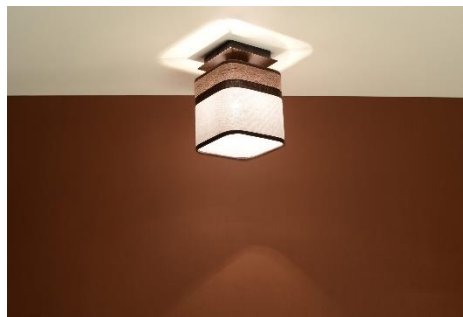

SPOTY / SPOTS

LATTE 1

BIAŁO-BRĄZOWY / WHITE-BROWN

MODEL: **LATTE 1**

INDEKS / INDEX: **ISLA0175**

WAGA NETTO / NET WEIGHT: **0,8 kg**

PAKOWANIE [szt.] / PACKING [pcs.]: **1**

KOD EAN / BARCODE: **5903282713857**

PL

- materiał: stal, tkanina
- kolor: biało-brązowy
- ilość, rodzaj i moc żarówek: 1xE27, max. 60W (nie dołączona)

EN

- made of steel and cloth
- color: white-brown
- quantity, type and power of bulbs: 1xE27 max. 60W (not included)