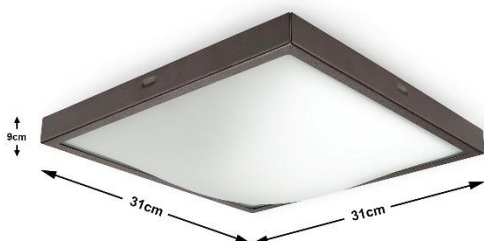

# STUDIO 30 WENGE

WENGE / WENGE

MODEL: **STUDIO 30 WENGE**

INDEKS / INDEX: **ISLA0169**

WAGA NETTO / NET WEIGHT: **1 kg**

PAKOWANIE [szt.] / PACKING [pcs.]: **1**

KOD EAN / BARCODE: **5903282713796**

## PL

- materiał: stal, szkło
- kolor: wenge, klosz mleczny
- ilość, rodzaj i moc żarówek: 1xE27, max. 60W (nie dołączona)

## EN

- made of steel and glass
- color: wenge, milky cover
- quantity, type and power of bulbs: 1xE27 max. 60W (not included)