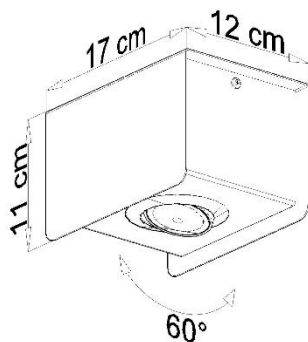

SPOTY / SPOTS

STEREO 1

CZARNO-BIAŁY / BLACK-WHITE

MODEL: **STEREO 1**

INDEKS / INDEX: **ISL0409**

WAGA NETTO / NET WEIGHT: **1,1 kg**

PAKOWANIE [szt.] / PACKING [pcs.]: **1**

KOD EAN / BARCODE: **5902622429052**

PL

- materiał: stal
- kolor: czarno-biały
- ilość, rodzaj i moc żarówek: 1xGU10
max. 6W (nie dołączona)

EN

- made of steel
- color: black-white
- quantity, type and power of bulbs: 1xGU10
max. 6W (not included)