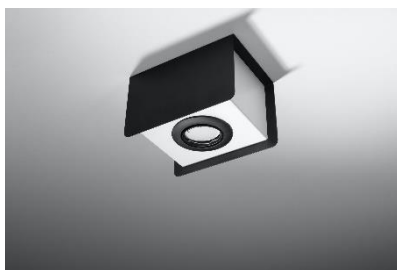

SPOTY / SPOTS

STEREO 1

CZARNO-BIAŁY / BLACK-WHITE

MODEL: **STEREO 1**

INDEKS / INDEX: **ISL0409**

WAGA NETTO / NET WEIGHT: **1,1 kg**

PAKOWANIE [szt.] / PACKING [pcs.]: **1**

KOD EAN / BARCODE: **5902622429052**

PL

- materiał: stal
- kolor: czarno-biały
- ilość, rodzaj i moc żarówek: 1xGU10
max. 6W (nie dołączona)

EN

- made of steel
- color: black-white
- quantity, type and power of bulbs: 1xGU10
max. 6W (not included)