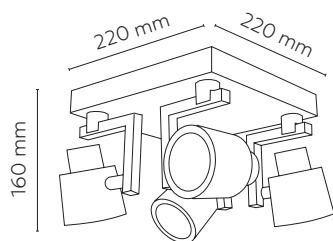

LAMPY SUFITOWE / CEILING LAMPS

VENTA-4A 4x3W

SREBRNY / SILVER

MODEL: **VENTA-4A 4x3W**

INDEKS / INDEX: **I1781753**

POBÓR MOCY / POWER: **4 x GU10 3W**

BARWA ŚWIATŁA / LIGHT COLOR: **2700 K**

STRUMIEŃ ŚWIETLNY / LUMINOUS FLUX: **4 x 300 lm**

WAGA NETTO / NET WEIGHT: **1,14 kg**

PAKOWANIE [szt.] / PACKING [pcs.]: **4**

KOD EAN / BARCODE: **6945185414614**

PL

- sufitowa oprawa punktowa - ruchoma,
- wykonana z metalu,
- oprawa zawiera 4 wymienne źródła światła w zestawie.

EN

- ceiling point fixture – movable,
- made of metal,
- 4 replaceable light sources included.