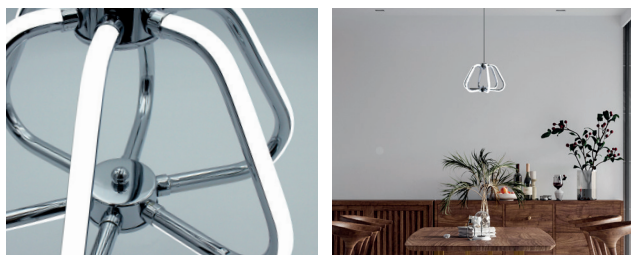

LAMPY WISZĄCE / HANGING LAMPS

ERATO

SREBRNY / SILVER

MODEL: **ERATO LED 30W**

INDEKS / INDEX: **I1767993**

POBÓR MOCY / POWER: **30 W**

BARWA ŚWIATEŁA / LIGHT COLOR: **4000 K**

STRUMIEŃ ŚWIETLNY / LUMINOUS FLUX: **1300 lm**

WAGA NETTO / NET WEIGHT: **1,12 kg**

PAKOWANIE [szt.] / PACKING [pcs.]: **4**

KOD EAN / BARCODE: **6911909506378**

PL

- ledowa lampa wisząca,
- barwa światła neutralna – 4000K,
- można regulować długość zwisu,
- nie można wymieniać lamp w oprawie.

EN

- LED hanging lamp,
- neutral light color – 4000K,
- length of the overhang can be adjust,
- led diodes inside are unchangeable.