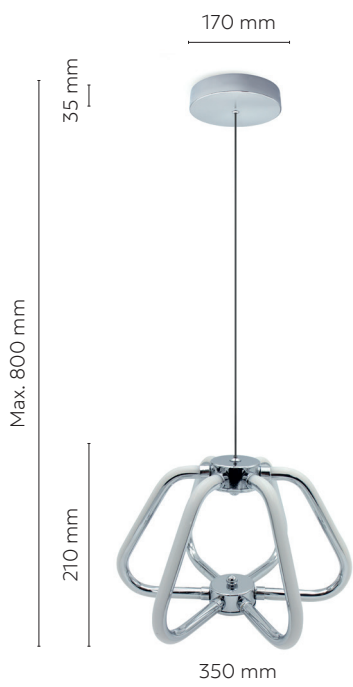

LAMPY WISZĄCE / HANGING LAMPS

ERATO

SREBRNY / SILVER

MODEL: **ERATO LED 30W**

INDEKS / INDEX: **I1767993**

POBÓR MOCY / POWER: **30 W**

BARWA ŚWIATEŁA / LIGHT COLOR: **4000 K**

STRUMIEŃ ŚWIETLNY / LUMINOUS FLUX: **1300 lm**

WAGA NETTO / NET WEIGHT: **1,12 kg**

PAKOWANIE [szt.] / PACKING [pcs.]: **4**

KOD EAN / BARCODE: **6911909506378**

PL

- ledowa lampa wisząca,
- barwa światła neutralna – 4000K,
- można regulować długość zwisu,
- nie można wymieniać lamp w oprawie.

EN

- LED hanging lamp,
- neutral light color – 4000K,
- length of the overhang can be adjust,
- led diodes inside are unchangeable.