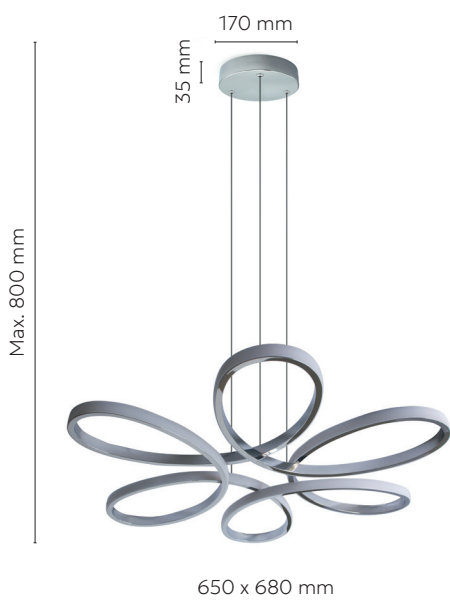

LAMPY WISZĄCE / HANGING LAMPS

GRANADA LED 40W

CHROM / CHROME

MODEL: **GRANADA LED 40W**

INDEKS / INDEX: **I1715619**

POBÓR MOCY / POWER: **40 W**

BARWA ŚWIATEŁA / LIGHT COLOR: **4000 K**

STRUMIEŃ ŚWIETLNY / LUMINOUS FLUX: **2300 lm**

WAGA NETTO / NET WEIGHT: **1,65 kg**

PAKOWANIE [szt.] / PACKING [pcs.]: **1**

KOD EAN / BARCODE: **6911909506330**

PL

- ledowa lampa wisząca,
- barwa światła neutralna – 4000K,
- można regulować długość zwisu,
- nie można wymieniać lamp w oprawie.

EN

- LED hanging lamp,
- neutral light color – 4000K,
- length of the overhang can be adjust,
- led diodes inside are unchangeable.