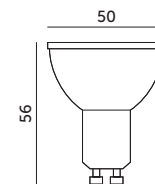

LED GU10 1W

- kąt rozsytu światła: 120 stopni,
- jednolitość barwy: 6 stopni.

- beam angle: 120 degrees,
- color uniformity: 6 degrees.

MODEL	INDEKS	POBÓR MOCY [W]	BARWA ŚWIATŁA	STRUMIEŃ ŚWIETLNY [lm]	WAGA NETTO [kg]	PAKOWANIE [szt.]	KOD EAN
MODEL	INDEX	POWER [W]	LIGHT COLOR	LUMINOUS FLUX [lm]	NET WEIGHT [kg]	PACKING [pcs]	BARCODE
LED GU10 1W CB	KAGU1,0CB	1	CIEPŁOBIAŁA WARM WHITE	90	0,02	100	5900605092767
LED GU10 1W NB	KAGU1,0NB	1	NEUTRALNA BIAŁA NEUTRAL WHITE	90	0,02	100	5900605098264
LED GU10 1W ZB	KAGU1,0ZB	1	ZIMNOBIAŁA COOL WHITE	90	0,02	100	5900605093115