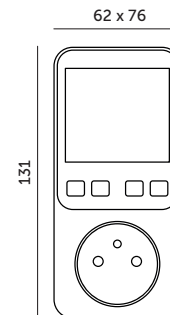

KOBI PMM3

- miernik mocy, za pomocą którego zmierzymy:
 - a) zużycie energii elektrycznej podłączonego urządzenia,
 - b) koszt energii elektrycznej podłączonego urządzenia,
- miernik pokazuje również parametry: napięcie [V], natężenie prądu [A], częstotliwość [Hz], współczynnik mocy [DF], pobór mocy [W] podłączonego urządzenia,
- minimalna moc mierzonego urządzenia: 2W,
- funkcja pamięci - ustawienia i dane zbiorcze zostaną zapisane dzięki baterii CR2032 która jest w zestawie,
- funkcja przeciążenia – max. 3680W – można ustawić mniejszą wartość,
- przekroczenie przeciążenia sygnalizuje migotanie wyświetlacza i sygnał dźwiękowy,
- miernik posiada gniazdko z uziemieniem i wtyczkę unischuko,
- gniazdko posiada przestony torów prądowych (zabezpieczenie przed dziećmi).

- power meter that measures:
 - a) electric power consumption of the connected device,
 - b) electricity cost of the connected device,
- the meter shows parameters: voltage [V], current [A], frequency [Hz], displacement factor [DF], power consumption [W] of the connected device,
- minimum power of the measured device: 2W,
- memory function: settings and collective data will be saved thanks to 2 CR2032 batteries – included in the set,
- overload function – max. 3680W – a lower value can be set,
- overload is signalled by display flickering and a sound signal,
- the meter has a grounded outlet and a unischuko plug,
- has shutters for current circuits (child protection).