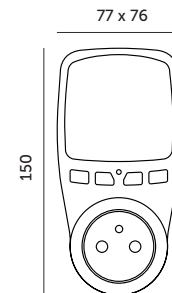

KOBI PMM2

- miernik mocy, za pomocą którego zmierzmy:
 - a) zużycie energii elektrycznej podłączonego urządzenia,
 - b) emisję dwutlenku węgla CO₂ podłączonego urządzenia,
 - c) koszt energii elektrycznej podłączonego urządzenia,
- miernik pokazuje również parametry: napięcie [V], natężenie prądu [A], częstotliwość [Hz], współczynnik mocy [DF], pobór mocy [W] podłączonego urządzenia,
- wyświetlacz pokazuje zużycie, kWh dziennie, tygodniowo i miesięcznie,
- możliwość wpisania 2 taryf,
- minimalna moc mierzonego urządzenia: 2W,
- funkcja pamięci - ustawienia i dane zbiorcze zostaną zapisane dzięki 2 bateriom LR44 (AG13) które są w zestawie,
- funkcja przeciążenia – max. 3680W – można ustawić mniejszą wartość,
- przekroczenie przeciążenia sygnalizuje migotanie wyświetlacza,
- miernik posiada gniazdko z uziemieniem i wtyczkę unischnuko,
- gniazdko posiada przestony torów prądowych (zabezpieczenie przed dziećmi).

- power meter that measures:
 - a) electric power consumption of the connected device,
 - b) CO₂ emission of the connected device,
 - c) electricity cost of the connected device,
- the meter shows parameters: voltage [V], current [A], frequency [Hz], displacement factor [DF], power consumption [W] of the connected device,
- minimum power of the measured device: 2W,
- memory function: settings and collective data will be saved thanks to 2 LR44 batteries – included in the set,
- overload function – max. 3680W – a lower value can be set,
- overload is signalled by display flickering,
- the meter has a grounded outlet and a unischnuko plug,
- has shutters for current circuits (child protection).