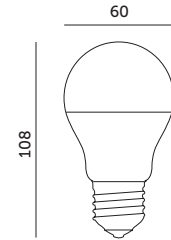

LAMPY LED / LED LAMPS

LED GS 7W E27

- ledowy zamiennik żarówki
głównego szeregu,
- kąt rozsytu światła: 270 stopni.

- led substitute of main series lamp,
- beam angle: 270 degrees.

MODEL	INDEKS	POBÓR MOCY [W]	BARWA ŚWIATŁA	STRUMIEN ŚWIETLNY [lm]	WAGA NETTO [kg]	PAKOWANIE [szt.]	KOD EAN
MODEL	INDEX	POWER [W]	LIGHT COLOR	LUMINOUS FLUX [lm]	NET WEIGHT [kg]	PACKING [pcs.]	BARCODE
LED GS 7W E27 CB	KAGSE277CB24	7	CIEPŁOBIĄŁA WARM WHITE	600	0,03	100	5900605095287
LED GS 7W E27 NB	KAGSE277NB24	7	NEUTRALNA BIAŁA NEUTRAL WHITE	600	0,03	100	5900605095294
LED GS 7W E27 ZB	KAGSE277ZB24	7	ZIMNOBIĄŁA COOL WHITE	600	0,03	100	5900605095300