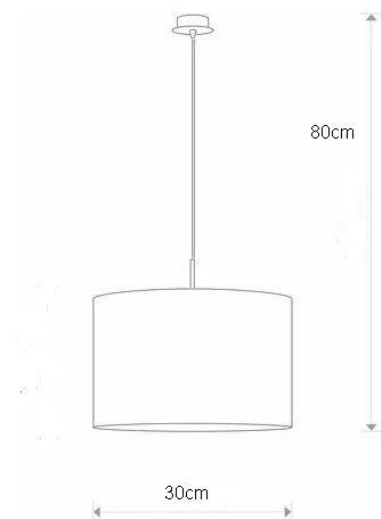

LAMPY WISZĄCE / HANGING LAMPS

PASTEL 30cm

BIAŁY / WHITE

MODEL: **PASTEL 30cm**

INDEKS / INDEX: **ISLA0034**

WAGA NETTO / NET WEIGHT: **1 kg**

PAKOWANIE [szt.] / PACKING [pcs.]: **1**

KOD EAN / BARCODE: **5903282712447**

PL

- materiał: tworzywo pvc
- kolor: biały z wzorem
- wymiary:
wysokość: max. 0,8m (regulowana)
średnica: 30cm
- ilość, rodzaj i moc żarówek: 1xE27
max. 60W (nie dołączona)

EN

- made of pvc
- color: white
- size:
height: max. 0,8m (adjustable)
diameter: 30cm
- quantity, type and power of bulbs: 1xE27
max. 60W (not included)