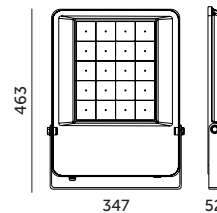

PROFESSIONAL LINE

NAŚWIETLACZE LED / LED FLOODLIGHTS

LED US 300W DIM

- profesjonalny naświetlacz ledowy,
- obudowa wykonana z aluminium, przestona z hartowanego szkła,
- kąt rozsytu światła: 60 lub 90 stopni,
- oprawa zawiera źródła światła w klasie energetycznej: D,
- możliwość wymiany źródła światła LED jedynie przez wykwalifikowany personel.

- professional LED floodlight,
- housing made of aluminum, cover made of tempered glass,
- beam angle: 60 or 90 degrees,
- fixture includes light sources with energy efficiency class D,
- LED light source can only be replaced by qualified personnel.

MODEL	INDEKS	POBÓR MOCY [W]	KĄT ROZSYŁU ŚWIATŁA [°]	BARWA ŚWIATŁA	STRUMIEŃ ŚWIETLNY [lm]	WAGA NETTO [kg]	PAKOWANIE [szt.]	KOD EAN
MODEL	INDEX	POWER [W]	BEAM ANGLE [°]	LIGHT COLOR	LUMINOUS FLUX [lm]	NET WEIGHT [kg]	PACKING [pcs]	BARCODE
LED US 300W DIM 60°	KFUS30605SC	300	60	ZIMNOBIAŁA COOL WHITE	45200	4,20	1	5902201380729
LED US 300W DIM 90°	KFUS30905SC	300	90	ZIMNOBIAŁA COOL WHITE	45200	4,20	1	5902201364194