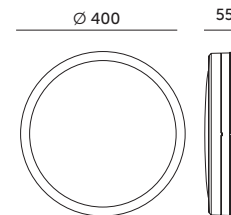

PREMIUM

OPRAWY LED / LED FIXTURES

LED NAIROS LX G2 36W

- sufitowa oprawa ledowa z mikrofalowym czujnikiem ruchu i zmierzchowym o trzech zakresach regulacji: czas działania, natężenie światła i zasięg detekcji,
- sterowanie za pomocą pilota (bateria CR2025 w zestawie),
- z możliwością zmiany barwy światła: 3000K, 4000K lub 6500K za pomocą suwaka na spodzie oprawy,
- czas działania po wykryciu ruchu: 5sek, 1min, 3min, 10min,
- natężenie światła czujnika: wyłączony lub 10lx, 25lx, 50lx,
- zasięg detekcji czujnika: max. 6m oraz 25%, 50%, 75%, 100%,
- kąt detekcji czujnika: 30-150 stopni,
- kąt rozsyłu światła: 120 stopni,
- oprawa wykonana z polipropylenu PP,
- oprawa zawiera źródła światła o klasie energetycznej D,
- możliwość wymiany źródła światła LED jedynie przez wykwalifikowany personel.

- ceiling LED fixture with a microwave motion and dusk sensor featuring three adjustable settings: operating time, light intensity, and detection range,
- controlLED via remote (CR2025 battery included),
- slider on the bottom of the fixture allows adjustment of light color temperature: 3000 K, 4000 K, or 6500 K,
- operating time after detecting motion: 5 s, 1 min, 3 min, 10 min,
- sensor light intensity: off or 10 lx, 25 lx, 50 lx,
- sensor detection range: max. 6 m and 25%, 50%, 75%, 100%,
- sensor detection angle: 30-150 degrees,
- beam angle: 120 degrees,
- fixture made of polypropylene (PP),
- fixture contains light sources with energy efficiency class D,
- LED light source can only be replaced by qualified personnel.

MODEL	INDEKS	KOLOR	POBÓR MOCY [W]	BARWA ŚWIATŁA	STRUMIEŃ ŚWIETLNY [lm]	WAGA NETTO [kg]	PAKOWANIE [szt.]	KOD EAN
MODEL	INDEX	COLOR	POWER [W]	LIGHT COLOR	LUMINOUS FLUX [lm]	NET WEIGHT [kg]	PACKING [pcs]	BARCODE
LED NAIROS LX G2 36W	KFN2X36WBI	BIAŁY WHITE	36	3000/4000/6500K	3780	1,29	10	5902201383959