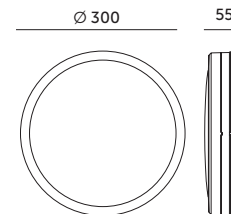

PREMIUM

OPRAWY LED / LED FIXTURES

LED NAIROS LX G2 24W

BIAŁY
WHITE

CZARNY
BLACK

- sufitowa oprawa ledowa z mikrofalowym czujnikiem ruchu i zmierzchowym o trzech zakresach regulacji: czas działania, natężenie światła i zasięg detekcji,
- sterowanie za pomocą pilota (bateria CR2025 w zestawie),
- z możliwością zmiany barwy światła: 3000 K, 4000 K lub 6500 K za pomocą suwaka na spodzie oprawy,
- czas działania po wykryciu ruchu: 5 sek, 1 min, 3 min, 10 min,
- natężenie światła czujnika: wyłączony lub 10 lx, 25 lx, 50 lx,
- zasięg detekcji czujnika: max. 6 m oraz 25%, 50%, 75%, 100%,
- kąt detekcji czujnika: 30-150 stopni,
- kąt rozsytu światła: 120 stopni,
- oprawa wykonana z polipropylenu PP,
- oprawa zawiera źródła światła o klasie energetycznej D,
- możliwość wymiany źródła światła LED jedynie przez wykwalifikowany personel.

- ceiling LED fixture with a microwave motion and dusk sensor featuring three adjustable settings: operating time, light intensity, and detection range,
- controllLED via remote (CR2025 battery included),
- slider on the bottom of the fixture allows adjustment of light color temperature: 3000 K, 4000 K, or 6500 K,
- operating time after detecting motion: 5 s, 1 min, 3 min, 10 min,
- sensor light intensity: off or 10 lx, 25 lx, 50 lx,
- sensor detection range: max. 6 m and 25%, 50%, 75%, 100%,
- sensor detection angle: 30-150 degrees,
- beam angle: 120 degrees,
- fixture made of polypropylene (PP),
- fixture contains light sources with energy efficiency class D,
- LED light source can only be replaced by qualified personnel.

MODEL	INDEKS	KOLOR	POBÓR MOCY [W]	BARWA ŚWIATŁA	STRUMIEŃ ŚWIETLNY [lm]	WAGA NETTO [kg]	PAKOWANIE [szt.]	KOD EAN
MODEL	INDEX	COLOR	POWER [W]	LIGHT COLOR	LUMINOUS FLUX [lm]	NET WEIGHT [kg]	PACKING [pcs]	BARCODE
LED NAIROS LX G2 24W	KFN2X24WBI	BIAŁY WHITE	24	3000/4000/6500K	2520	0,79	10	5902201383928
LED NAIROS LX G2 24W	KFN2X24WCZ	CZARNY BLACK	24	3000/4000/6500K	2280	0,79	10	5902201383935