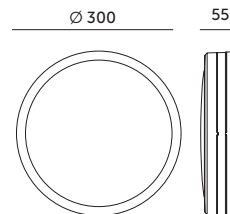

PREMIUM

OPRAWY LED / LED FIXTURES

LED NAIROS LX G2 18W

BIAŁY
WHITE

CZARNY
BLACK

- sufitowa oprawa ledowa z mikrofalowym czujnikiem ruchu i zmierzchowym o trzech zakresach regulacji: czas działania, natężenie światła i zasięg detekcji,
- sterowanie za pomocą pilota (bateria CR2025 w zestawie),
- z możliwością zmiany barwy światła: 3000 K, 4000 K lub 6500 K za pomocą suwaka na spodzie oprawy,
- czas działania po wykryciu ruchu: 5 sek, 1 min, 3 min, 10 min,
- natężenie światła czujnika: wyłączony lub 10 lx, 25 lx, 50 lx,
- zasięg detekcji czujnika: max. 6m oraz 25%, 50%, 75%, 100%,
- kąt detekcji czujnika: 30-150 stopni,
- kąt rozsytu światła: 120 stopni,
- oprawa wykonana z polipropylenu PP,
- oprawa zawiera źródła światła o klasie energetycznej D,
- możliwość wymiany źródła światła LED jedynie przez wykwalifikowany personel.

- ceiling LED fixture with a microwave motion and dusk sensor featuring three adjustable settings: operating time, light intensity, and detection range,
- controlled via remote (CR2025 battery included),
- slider on the bottom of the fixture allows adjustment of light color temperature: 3000 K, 4000 K, or 6500 K,
- operating time after detecting motion: 5 s, 1 min, 3 min, 10 min,
- sensor light intensity: off or 10 lx, 25 lx, 50 lx,
- sensor detection range: max. 6 m and 25%, 50%, 75%, 100%,
- sensor detection angle: 30-150 degrees,
- beam angle: 120 degrees,
- fixture made of polypropylene (PP),
- fixture contains light sources with energy efficiency class D,
- LED light source can only be replaced by qualified personnel.

MODEL	INDEKS	KOLOR	POBÓR MOCY [W]	BARWA ŚWIATŁA	STRUMIEŃ ŚWIETLNY [lm]	WAGA NETTO [kg]	PAKOWANIE [szt.]	KOD EAN
MODEL	INDEX	COLOR	POWER [W]	LIGHT COLOR	LUMINOUS FLUX [lm]	NET WEIGHT [kg]	PACKING [pcs]	BARCODE
LED NAIROS G2 LX 18W	KFN2X18WBI	BIAŁY WHITE	18	3000/4000/6500K	1890	0,79	10	5902201383881
LED NAIROS G2 LX 18W	KFN2X18WCZ	CZARNY BLACK	18	3000/4000/6500K	1710	0,79	10	5902201383898