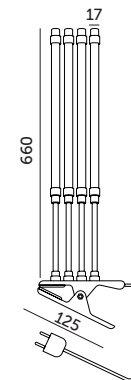

LED VITARO 4 CLIP 10W

- lampka LED wspomagająca wzrost roślin zwłaszcza w miejscach z niedoborami światła słonecznego,
- mocowana na klips,
- posiada 4 elementy świecące regulowane w zakresie 360 stopni każdy i osobno,
- długość przewodu 1,7 m,
- na przewodzie sterownik z funkcją ściemniania i 3 możliwościami ustawienia czasu świecenia:
 - a) 3 h włączona – 21 h wyłączona
 - b) 9 h włączona – 15 h wyłączona
 - c) 12 h włączona – 12 h wyłączona,
- 3 barwy światła do wyboru: niebieska (400-500 nm) – stosowane głównie w początkowych fazach wzrostu, czerwona (600-700 nm) – wspomaga kwitnienie i owocowanie, oraz połączenie tych dwóch kolorów – światło zbliżone do naturalnego światła słonecznego,
- strumień fotonów fotosyntetycznych (PPF) – ilość światła użytecznego dla roślin, im więcej $\mu\text{mol/s}$ tym lepiej dla roślin.

- LED bulb supporting plant growth, especially in places with lack of sunlight, clip mount
- has 4 lighting elements adjustable in the range of 360 degrees, each and separately,
- cable length: 1,7 m,
- controller on the cable with dimming function and 3 lighting time settings:
 - a) 3 h on – 21 h off,
 - b) 9 h on – 15 h off,
 - c) 12 h on – 12 h off,
- 3 light colours to choose from: blue (400-500 nm) – used mainly in the initial growth phases, red (600-700 nm) – supports flowering and fruiting, and a combination of these two colours – light similar to natural sunlight,
- Photosynthetic Photon Flux (PPF) – the amount of light useful for plants; the higher value, the better.

MODEL	INDEKS	POBÓR MOCY [W]	PPF [$\mu\text{mol/s}$]	WAGA NETTO [kg]	PAKOWANIE [szt.]	KOD EAN
MODEL	INDEX	POWER [W]	PPF [$\mu\text{mol/s}$]	NET WEIGHT [kg]	PACKING [pcs.]	BARCODE
LED VITARO 4 CLIP 10W	KDSN00000083	10	23	0,56	16	5902201383188