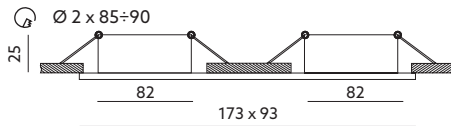

PIERŚCIEŃ OZDOBNY DO OPRAW / DECORATIVE RING FOR FITTINGS

OH228
CHROM / CHROME

- pierścień ozdobny do opraw - ruchomy,
- materiał: aluminium szczotkowane,
- nie zawiera źródła światła,
- nie zawiera oprawki ceramicznej,
- pierścień jest przystosowany do żarówek w klasach energetycznych A++ - E.

- decorative ring for fittings - movable,
- material: brushed aluminium,
- light source excluded,
- holder excluded,
- ring is adjusted to A++ - E energy class lamps.

MODEL	INDEKS	KOLOR	WAGA NETTO [kg]	PAKOWANIE [szt.]	KOD EAN
MODEL	INDEX	COLOR	NET WEIGHT [kg]	PACKING [pcs.]	BARCODE
OH228	KPOH228CH	CHROM CHROME	0,18	30	5900605094778