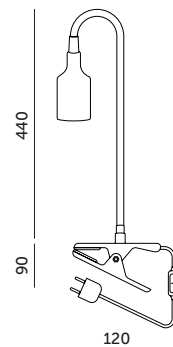

PLANTY CLIP

CZARNY
BLACK

BIAŁY
WHITE

- lampka z mocowaniem na klips,
- z możliwością dowolnego ukierunkowania,
- długość przewodu: 1,7 m,
- lampka nie zawiera źródła światła.

- lamp with clip mounting,
- with the possibility of any orientation,
- cable length: 1,7 m,
- lamp does not include light source.

MODEL	INDEKS	KOLOR	WAGA NETTO [kg]	PAKOWANIE [szt.]	KOD EAN
MODEL	INDEX	COLOR	NET WEIGHT [kg]	PACKING [pcs]	BARCODE
PLANTY CLIP	KDSN00000075	BIAŁY WHITE	0,32	20	5902201382938
PLANTY CLIP	KDSN00000076	CZARNY BLACK	0,32	20	5902201382945