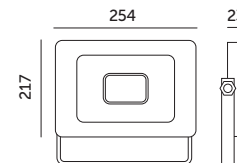

## LED MH 100W

- praktyczny i ekonomiczny projektor oświetleniowy,  
- obudowa wykonana z aluminium,  
- kąt rozsyłu światła: 120 stopni,  
- nie można wymieniać lamp w oprawie.

- practical and economical LED floodlight,  
- housing made of aluminum,  
- beam angle: 120 degrees,  
- lamps in the fixture cannot be replaced.

MODEL	INDEKS	KOLOR	POBÓR MOCY [W]	BARWA ŚWIATEŁA	STRUMIEŃ ŚWIETLNY [lm]	WAGA NETTO [kg]	PAKOWANIE [szt.]	KOD EAN
MODEL	INDEX	COLOR	POWER [W]	LIGHT COLOR	LUMINOUS FLUX [lm]	NET WEIGHT [kg]	PACKING [pcs]	BARCODE
LED MH 100W NB	KFLNL100NBR	CZARNY BLACK	100	NEUTRALNA BIAŁA NEUTRAL WHITE	8700	0,84	8	5902201380743
LED MH 100W ZB	KFLNL100ZBR	CZARNY BLACK	100	ZIMNOBIAŁA COOL WHITE	8700	0,84	8	5902201380750