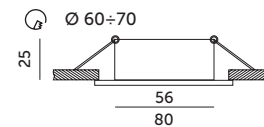

# OH21

CHROM / CHROME

- pierścień ozdobny do opraw – nieruchomy,
- materiał: aluminium szczotkowane,
- nie zawiera źródła światła,
- nie zawiera oprawki ceramicznej.

- decorative ring for fittings – fixed,
- material: brushed aluminium,
- light source excluded,
- holder excluded.